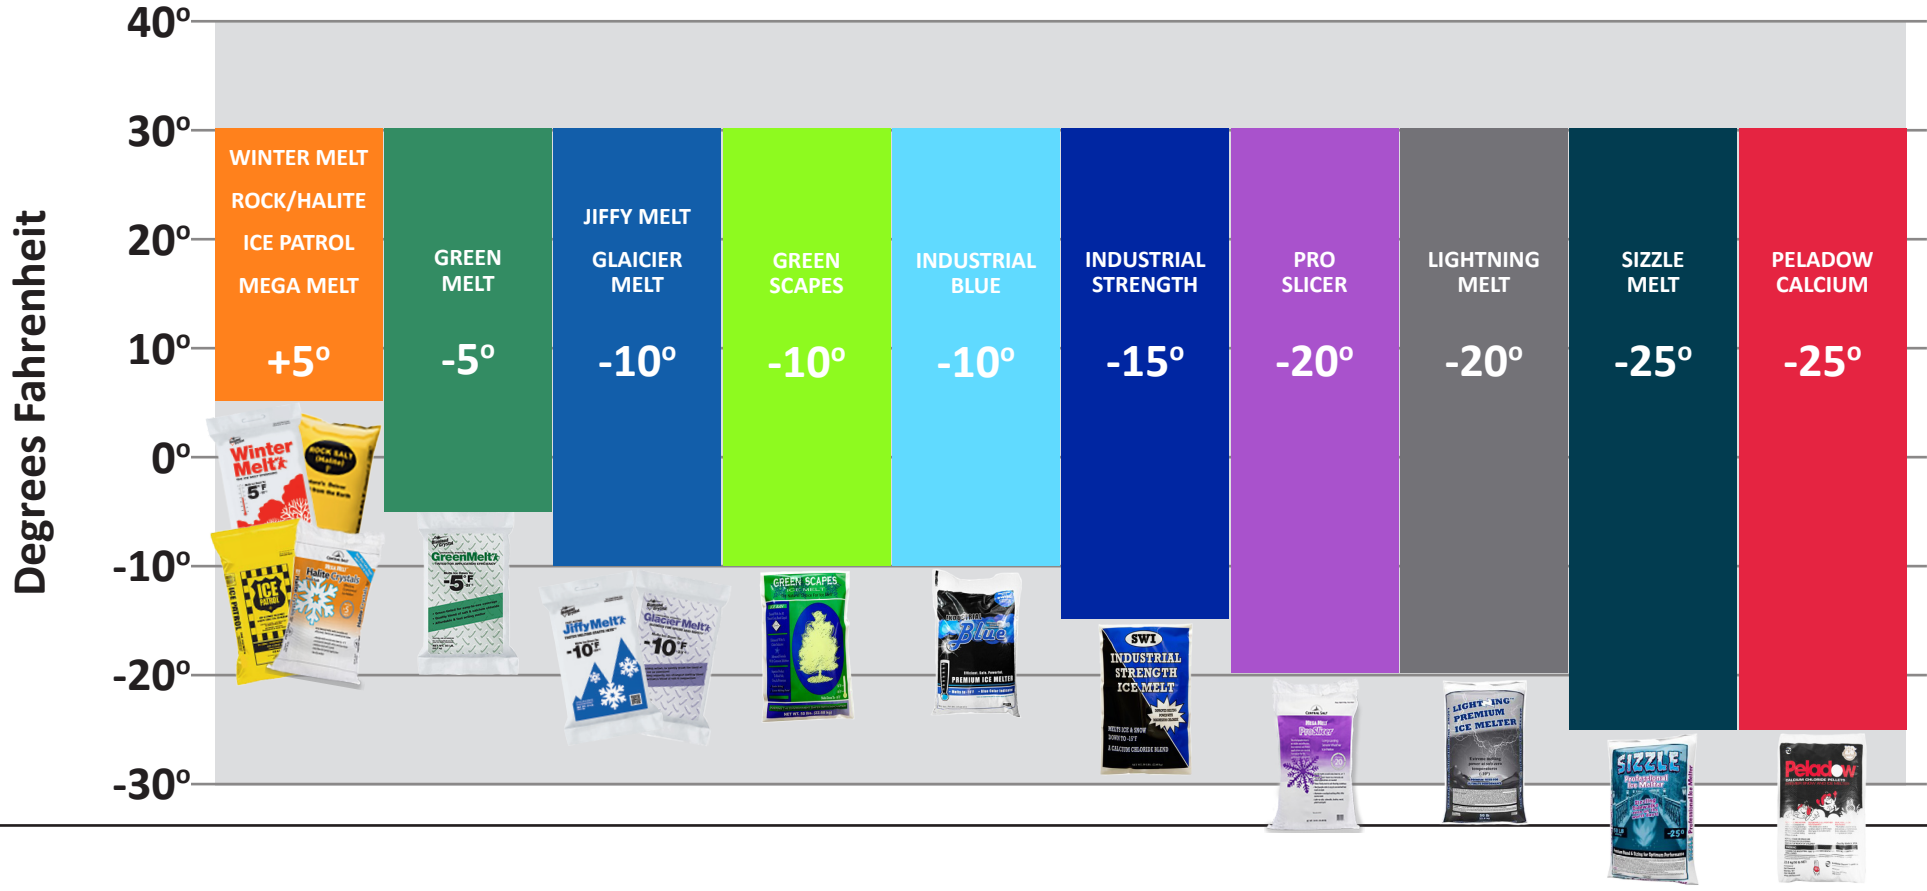

# Product Melting Points

98-100% NaCl	94% NaCl 5% CaCl 1% MgCl	90% NaCl 10% MgCl	NaCl MgCl Corrosion Inhibitor Ice Ban	NaCl MgCl CaCl KCl Corrosion Inhibitor	NaCl CaCl MgCl	NaCl Cl Solution	NaCl CaCl MgCl	NaCl CaCl	CaCl KCl NaCl
--------------	--------------------------------	----------------------	--	--	----------------------	---------------------	----------------------	--------------	---------------------